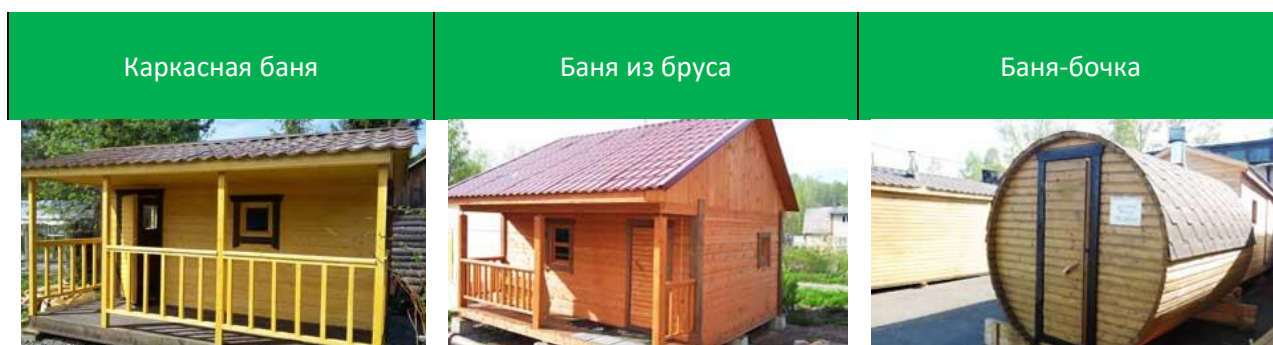

АВГУСТ
СТРОЙ

+7 921 728-66-70

г. Петрозаводск, ул. Зайцева 70-Б

Строительство готовых бань и бань под заказ в Петрозаводске

Компания «Август-Строй»

Виды готовых бань

В наличии на складе часто бывают готовые бани на выбор. Вы можете позвонить по телефону и уточнить их наличие.

Цены на бани

Тип бани	Цена
Каркасная баня	от 120 000 руб.
Баня из бруса	от 115 000 руб.
Баня-бочка	от 135 000 руб.

Компания «Август-Строй»

+7 921 728-66-70

г. Петрозаводск, ул. Зайцева 70-Б

*Информация не является офертой. Для уточнения текущих цен и условий просьба позвонить менеджеру.